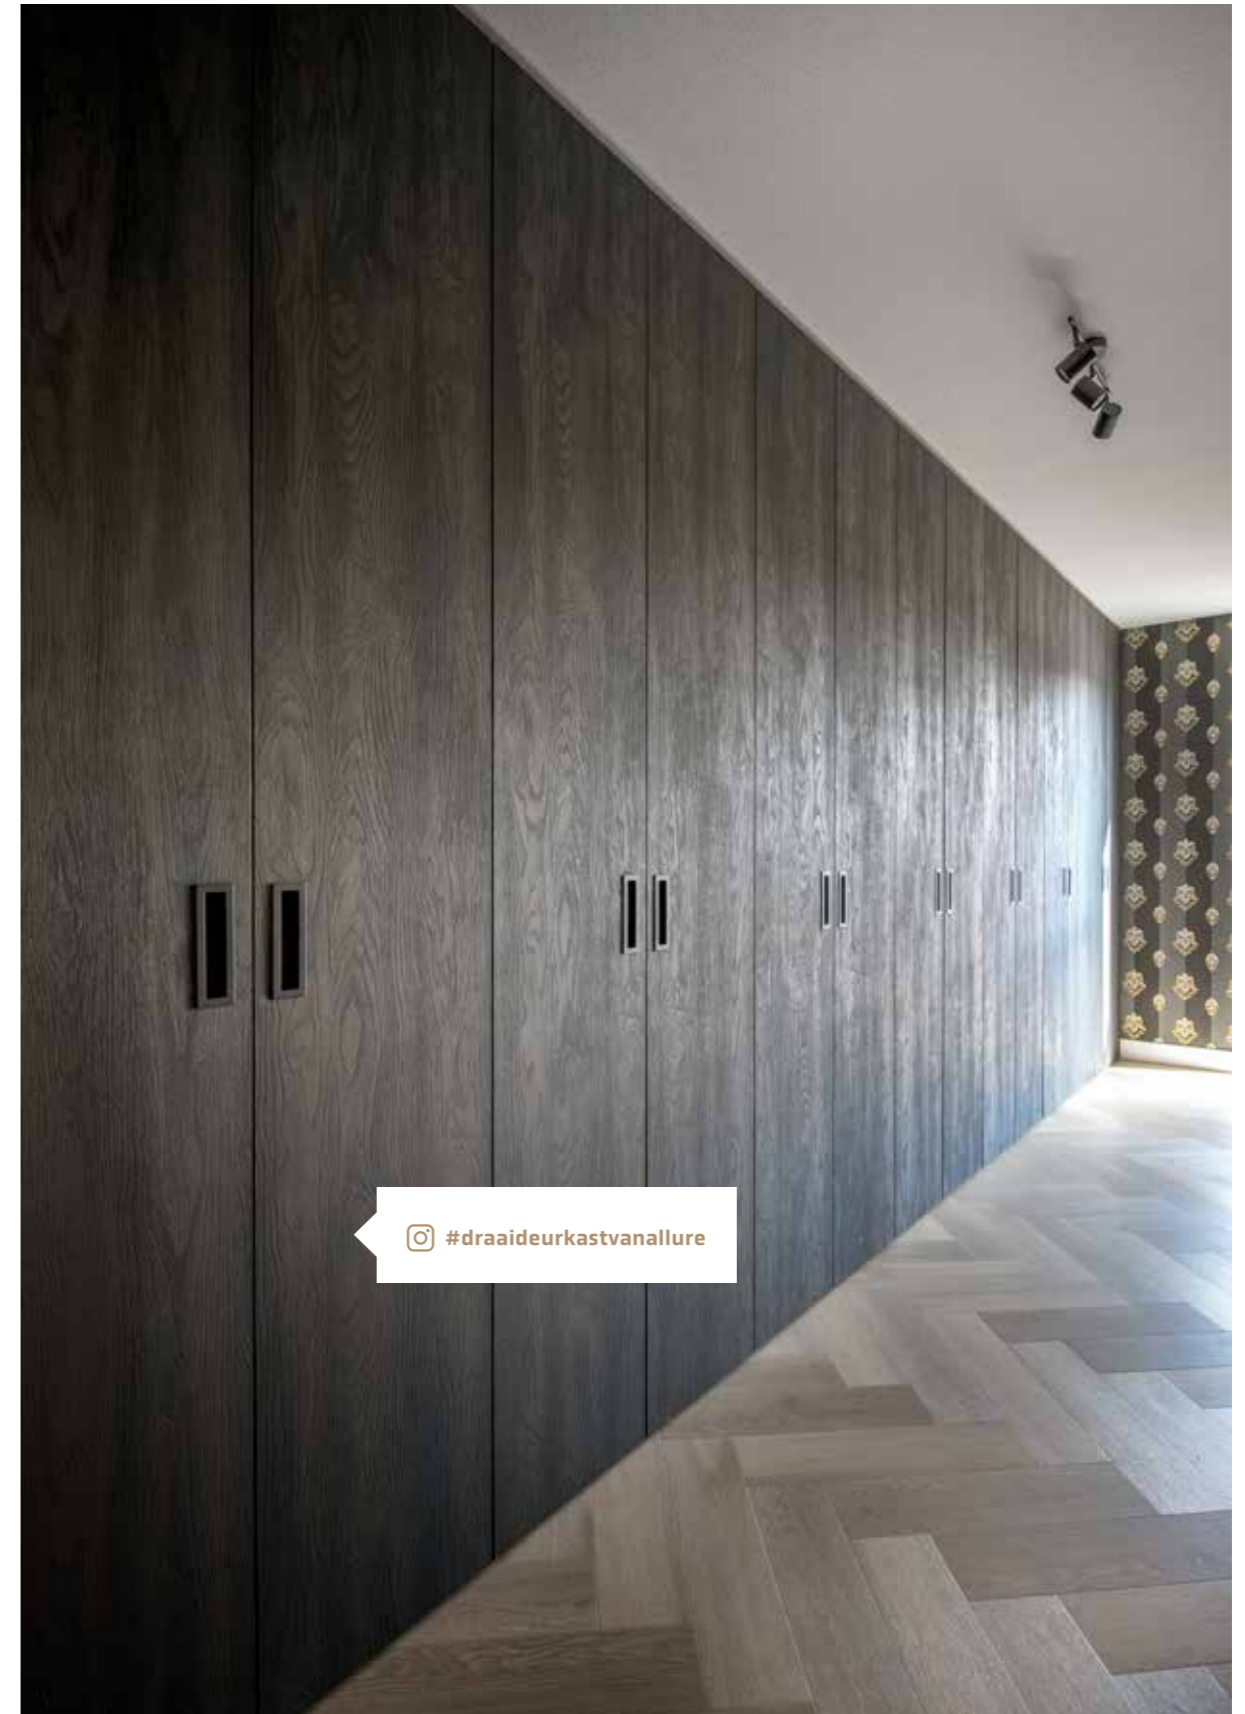

[#draaideurkastvanallure](#)