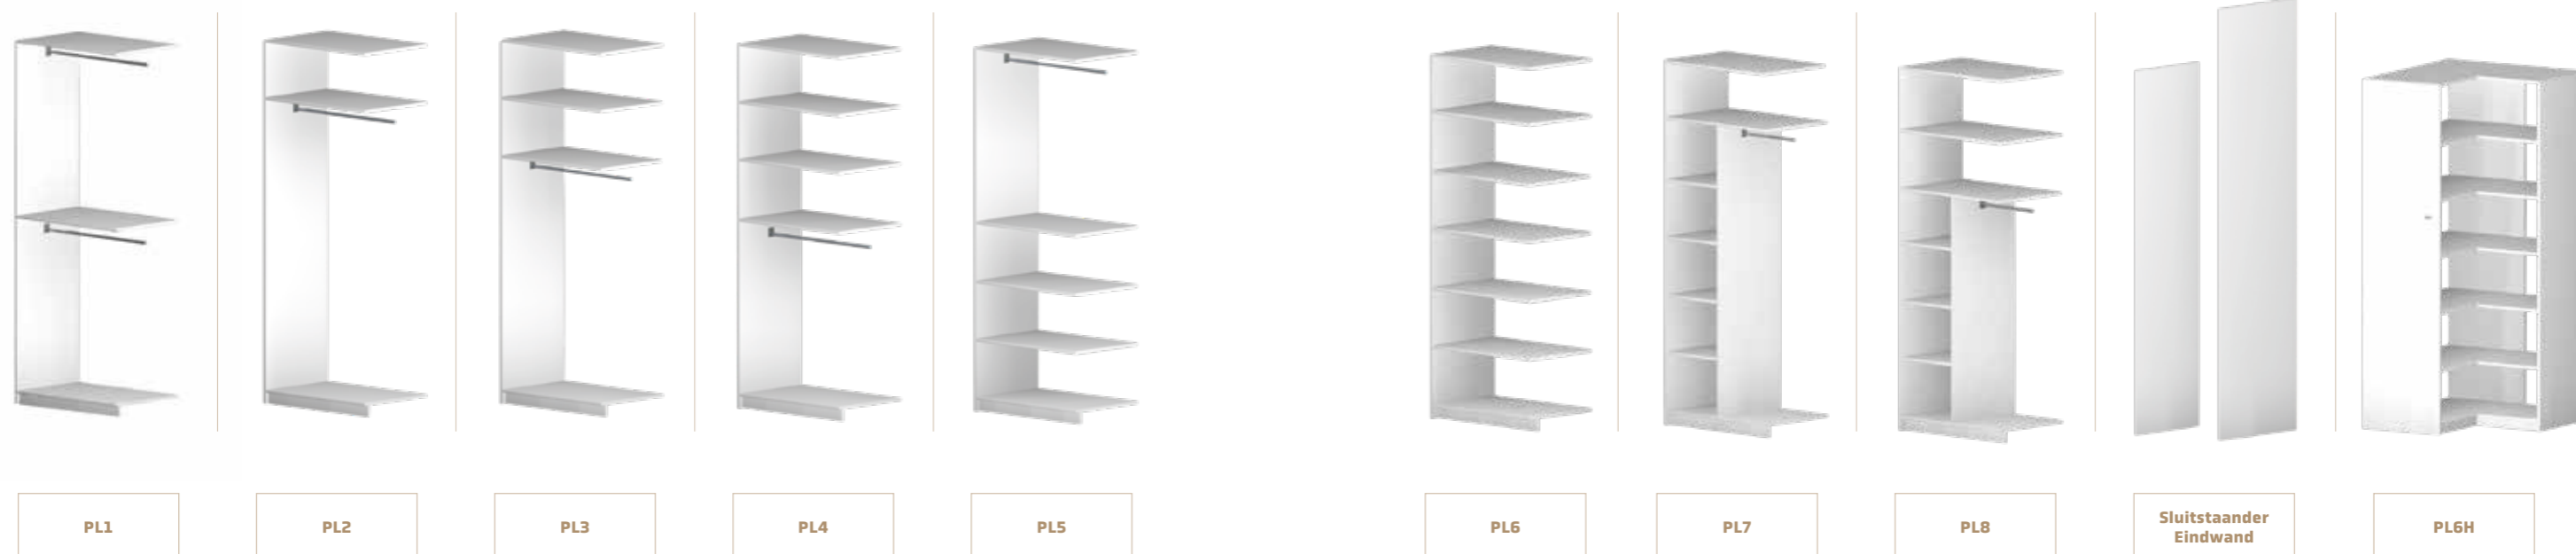

Kastinterieur modules

De interieurmodules bieden voor iedere situatie een oplossing. Er zijn dan ook verschillende mogelijkheden om uw kastinterieur in te richten naar uw wensen. U kunt de kast voorzien van de indeling die past bij de functie van de kast. Zo kunt u kiezen voor softclose lades op maat, leggedeeltes en hanggedeeltes voorzien van garderoberail of kledinglift. Wij geven u hierover graag een passend advies.

*Let op: Kastinterieur is ook zonder plint leverbaar (m.u.v. draaideurkasten).