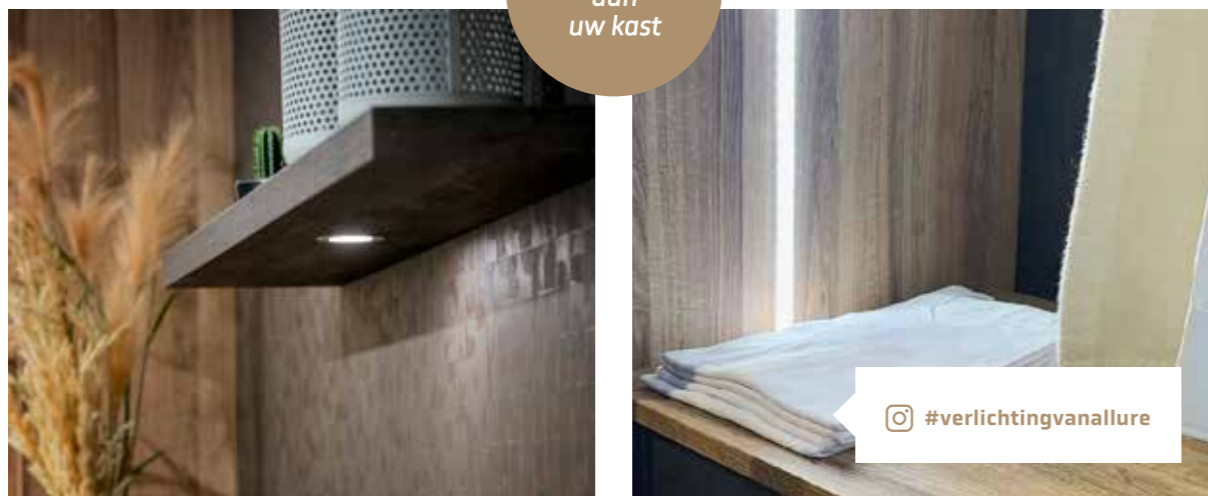

#verlichtingvanallure

- › Geeft een chique touch
- › Te allen tijde goed zicht

- › Bediening met afstandsbediening of gebruik een bewegingssensor