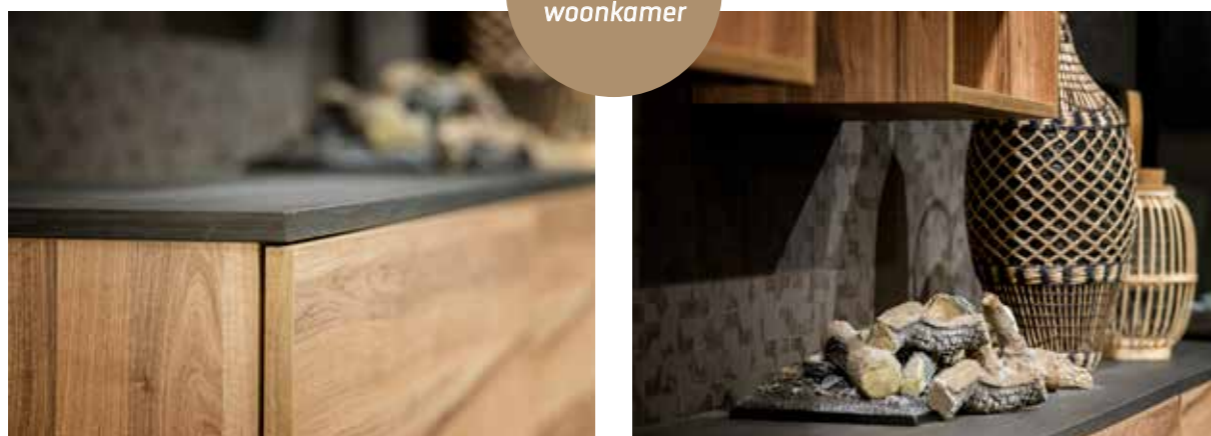

[#gaafvanallure](#)

- › Eyecatcher in uw woonkamer
- › Strak en uniek design
- › Maak de kast af met een inbouwhaard
- › Verlichting en inbouwhaard ook mogelijk