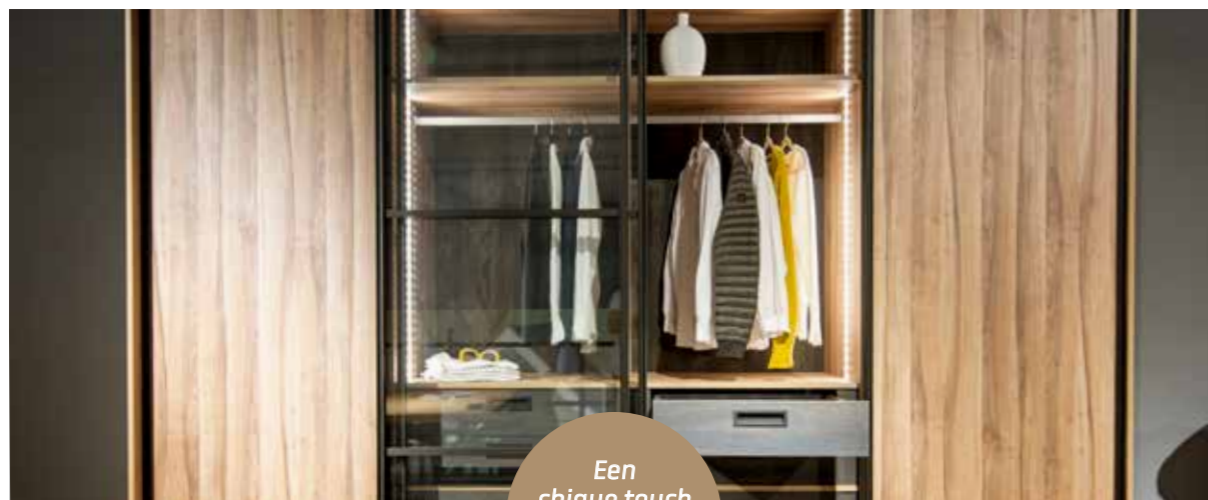

Verlichting

De verlichting van uw kast is heel belangrijk. Het zorgt ervoor dat u sneller vindt wat u zoekt en daarnaast geeft het natuurlijk een chique touch aan uw kast. Maak uw kast helemaal af met de verschillende soorten verlichting die Allure te bieden heeft. Denk hierbij aan ledstrips voor in de standers of in de plafondrail en infreesspots voor in de legplanken.

Een chique touch aan uw kast