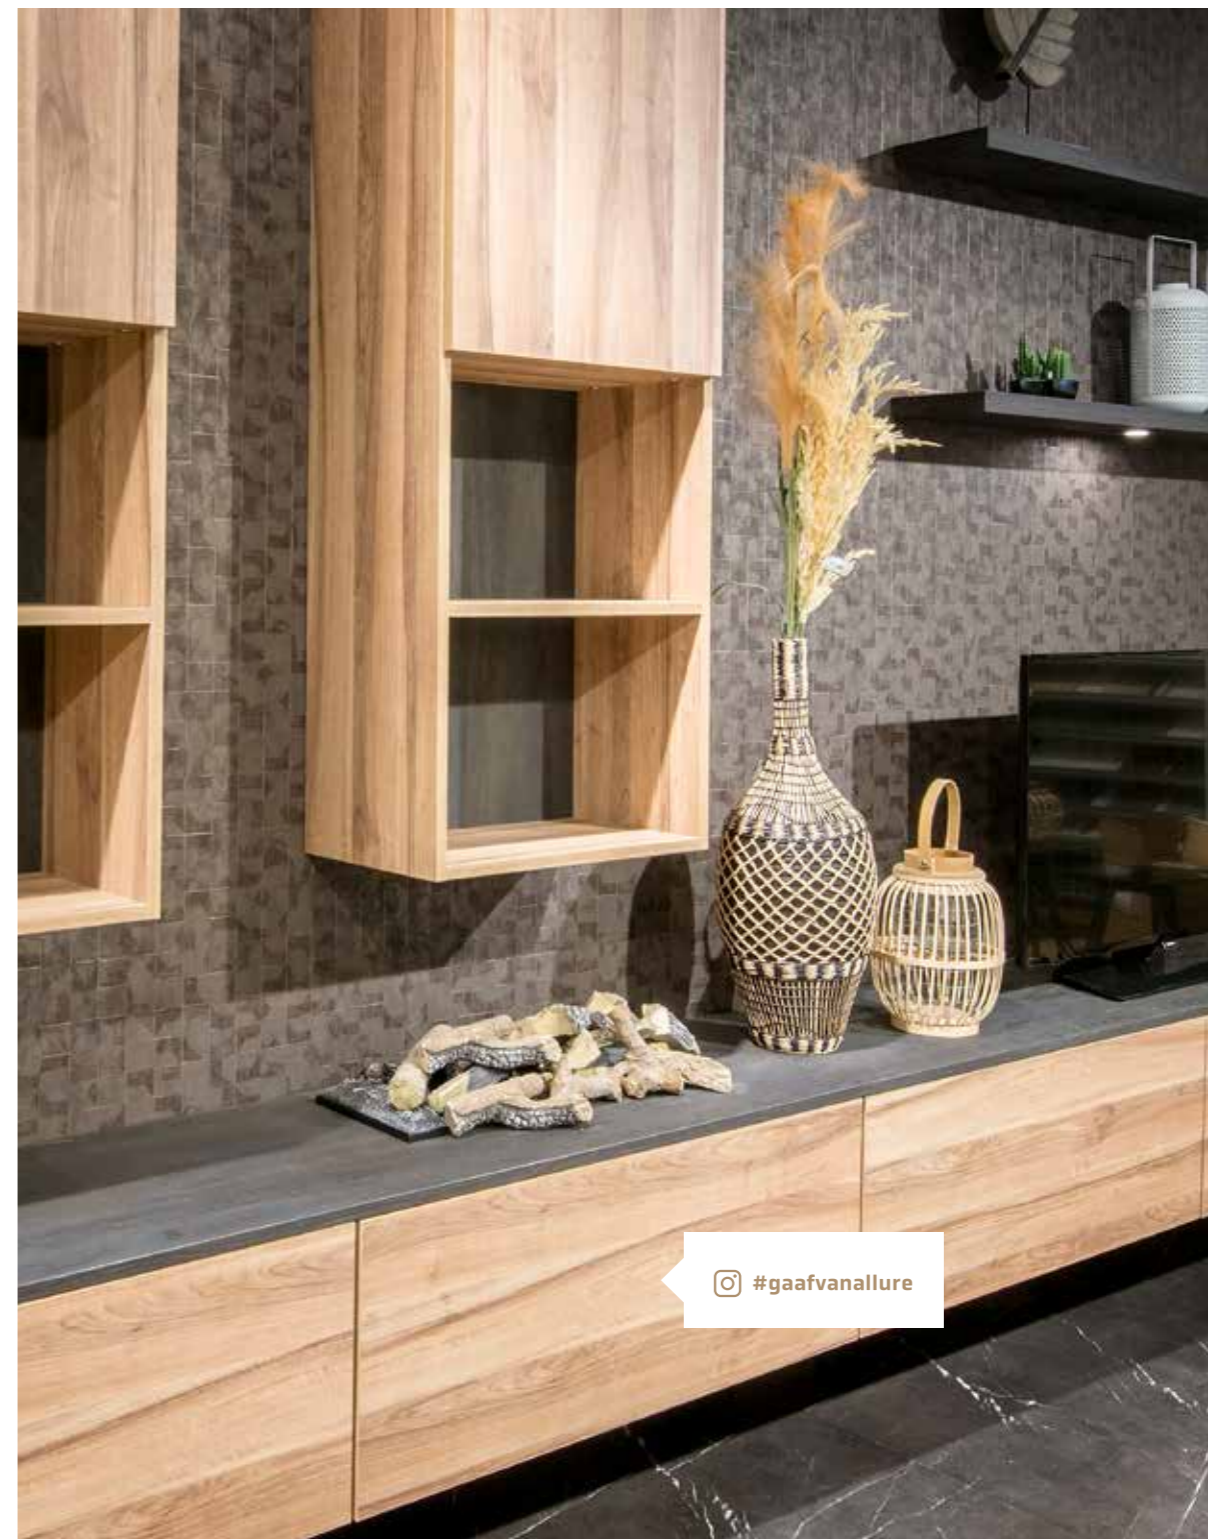

[#gaafvanallure](#)

- › Eyecatcher in uw woonkamer
- › Strak en uniek design
- › Maak de kast af met een inbouwhaard
- › Verlichting en inbouwhaard ook mogelijk