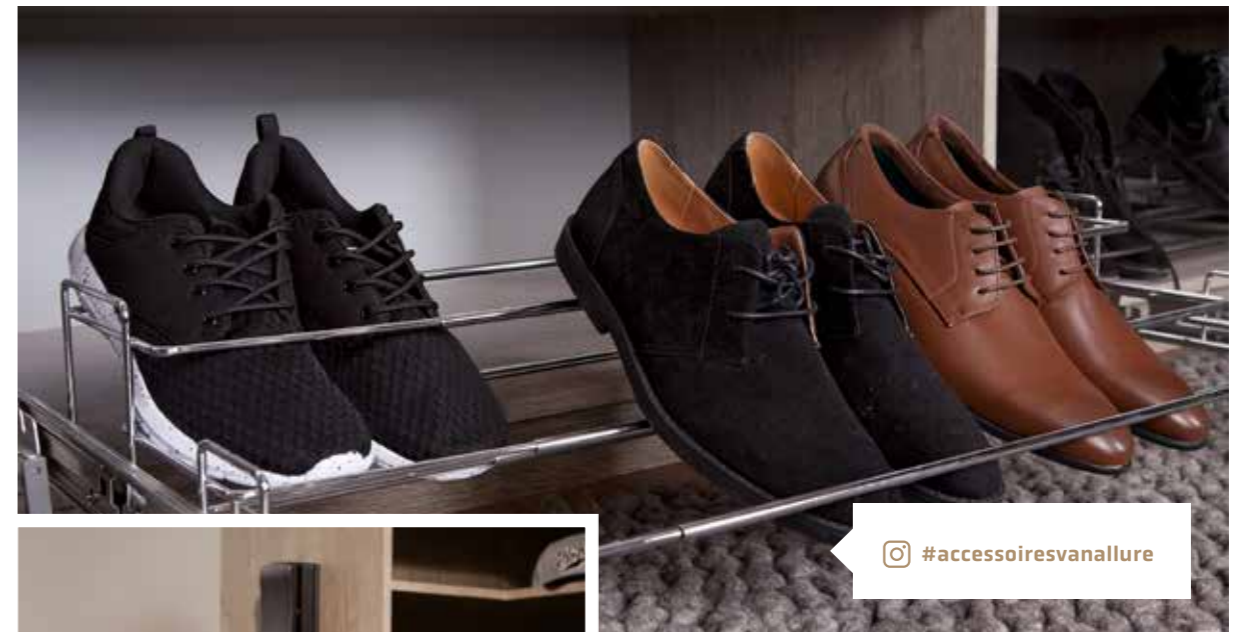

#accessoiresvanallure