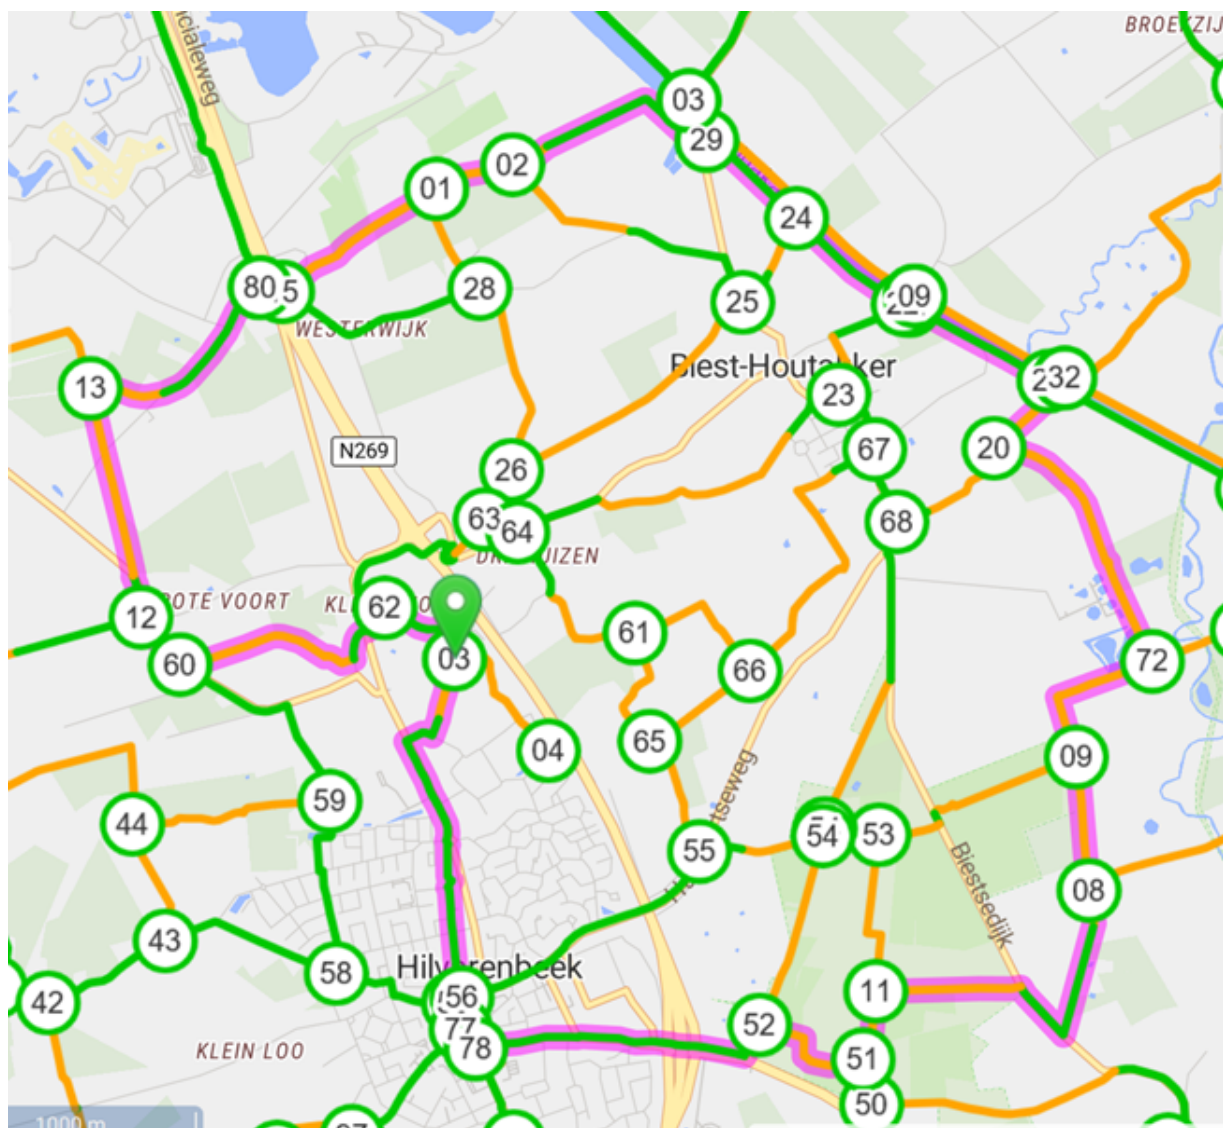

* om bij knooppunt 03 te geraken, Mf parkeerplaats links, 2 x bocht naar re, 1e li, na nr 44 re

Hilvarenbeek 17

* 03	441 m	62	994 m	60	244 m	12	945 m	13	883 m	80	202 m	15	740 m
START		441 m		1.4 km		1.7 km		2.6 km		3.5 km		3.7 km	
01	373 m	02	914 m	29	478 m	24	552 m	22	27 m	22	630 m	21	370 m
	4.4 km	4.8 km		5.7 km		6.2 km		6.8 km		6.8 km		7.4 km	
20	1.1 km	72	656 m	09	537 m	08	1.4 km	11	295 m	51	507 m	52	1.2 km
	7.8 km	8.9 km		9.6 km		10.1 km		11.6 km		11.9 km		12.4 km	
78	101 m	77	109 m	56	39 m	56	1.5 km	03	END	= vanaf dit knooppunt tot het volgende, tempo versnellen			
	13.6 km	13.7 km		13.8 km		13.8 km		15.3 km					

knooppuntnet